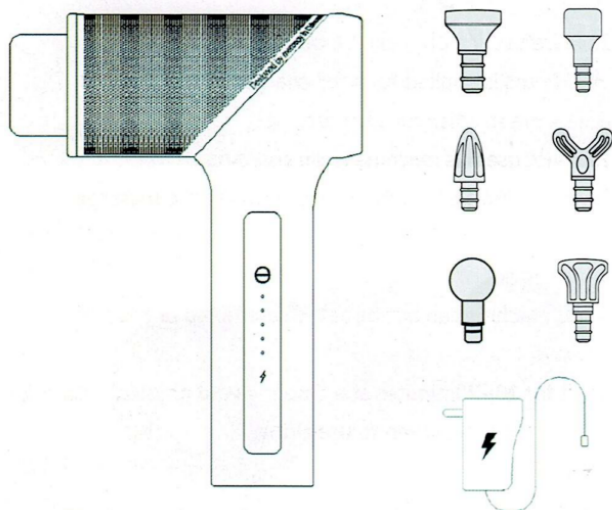

Pistolet do masażu K1 mini S

Instrukcja

Głowica ze stali nierdzewnej

Głowica cylindra ze stali nierdzewnej

Głowica kulowa

Głowica widelca

Głowica stożka

Głowica płaska

Zawartość zestawu

Model K1 mini

Pojemność baterii 3400 Mah

Moc 15-160 W.

Częstotliwość 20hz 26hz-36hz-46hz 53hz

Wytrzymałość baterii 1-5,5h

Moment obrotowy 0-7,5kg / cm

Amplituda 11 mm