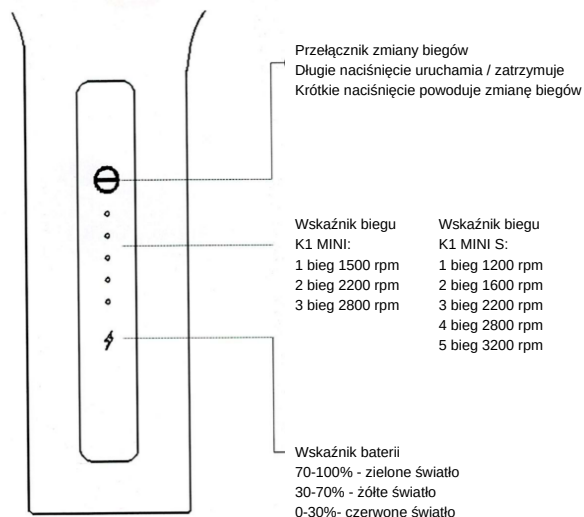

Pistolet do masażu K1 mini S

Instrukcja

Głowica ze stali nierdzewnej

Głowica cylindra ze stali nierdzewnej

Głowica kulowa

Głowica widelca

Głowica stożka

Głowica płaska

Zawartość zestawu

Model K1 mini

Pojemność baterii 3400 Mah

Moc 15-160 W.

Częstotliwość 20hz 26hz-36hz-46hz 53hz

Wytrzymałość baterii 1-5,5h

Moment obrotowy 0-7,5kg / cm

Amplituda 11 mm

Tryb Intelligent 10-minutowy inteligentny czas

Ostrzeżenia

1. Do ładowania urządzenia należy używać oryginalnej ładowarki. Pełne naładowanie trwa 3-5 godzin, a po pełnym naładowaniu wskaźnik będzie zielony.
2. Nie używaj tego urządzenia podczas ładowania.
3. Nie wkładaj ani nie dotykaj szczeliny między głowicą masującą a osłoną palcami lub innymi przedmiotami podczas użytkowania, aby nie przytrafiało.
4. Tego urządzenia nie można samodzielnie rozmontowywać ani modyfikować.
5. Ze względu na dużą moc urządzenia, zaleca się używanie go jednorazowo przez 10-20 minut, aby uniknąć fizycznego dyskomfortu.
6. Nie pozwalaj dziecku na samo uderzenie.
7. jeśli odczuwasz ból lub dyskomfort, natychmiast zaprzestań używania.