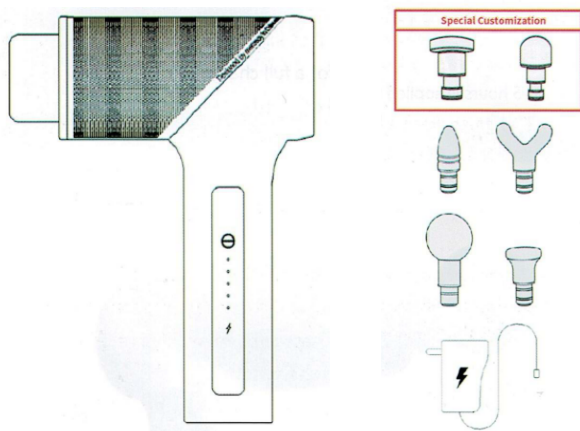

Pistolet do masażu K1 mini

Instrukcja

Zawartość zestawu

Model K1 mini

Pojemność baterii 2600 Mah

Moc 18-95 W.

Częstotliwość 25hm-36hz-46hz

Wytrzymałość baterii 1-4,5h

Moment obrotowy 0-5,1kg / cm

Amplituda 11 mm

Tryb Intelliigent 10-minutowy inteligentny czas

Ostrzeżenia

1. Do ładowania urządzenia należy używać oryginalnej ładowarki. Pełne naładowanie trwa 3-5 godzin.
2. Nie używaj tego urządzenia podczas ładowania.
3. Nie wkładać ani nie dotykać szczeliny między głowicą masującą a osłoną palcami lub innymi przedmiotami podczas użytkowania, aby nie przytrzasnąć.
4. Tego urządzenia nie można samodzielnie rozmontowywać ani modyfikować.
5. Ze względu na dużą moc urządzenia, zaleca się używanie go jednorazowo przez 10-20 minut, aby uniknąć fizycznego dyskomfortu.
6. Nie pozwalaj dziecku na samo uderzenie.
7. jeśli odczuwasz ból lub dyskomfort, natychmiast zaprzestań używania.