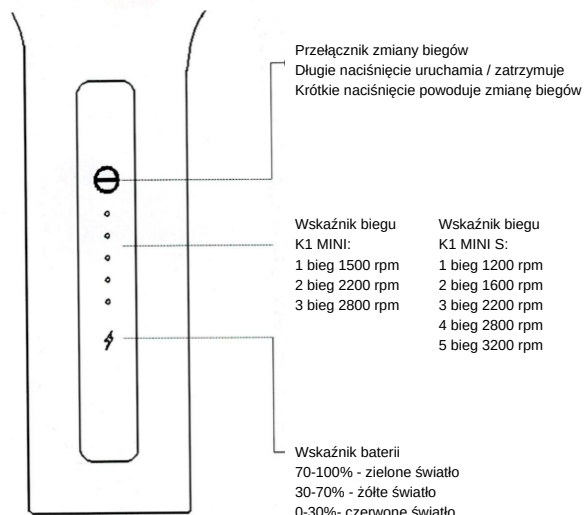

Pistolet do masażu K1 mini

Instrukcja

Zawartość zestawu

Model K1 mini

Pojemność baterii 2600 Mah

Moc 18-95 W.

Częstotliwość 25hm-36hz-46hz

Wytrzymałość baterii 1-4,5h

Moment obrotowy 0-5,1kg / cm

Amplituda 11 mm

Tryb Intelliigent 10-minutowy inteligentny czas

Ostrzeżenia

1. Do ładowania urządzenia należy używać oryginalnej ładowarki. Pełne naładowanie trwa 3-5 godzin.
2. Nie używaj tego urządzenia podczas ładowania.
3. Nie wkładać ani nie dotykać szczeliny między głowicą masującą a osłoną palcami lub innymi przedmiotami podczas użytkowania, aby nie przytrzasnąć.
4. Tego urządzenia nie można samodzielnie rozmontowywać ani modyfikować.
5. Ze względu na dużą moc urządzenia, zaleca się używanie go jednorazowo przez 10-20 minut, aby uniknąć fizycznego dyskomfortu.
6. Nie pozwalaj dziecku na samo uderzenie.
7. jeśli odczuwasz ból lub dyskomfort, natychmiast zaprzestań używania.